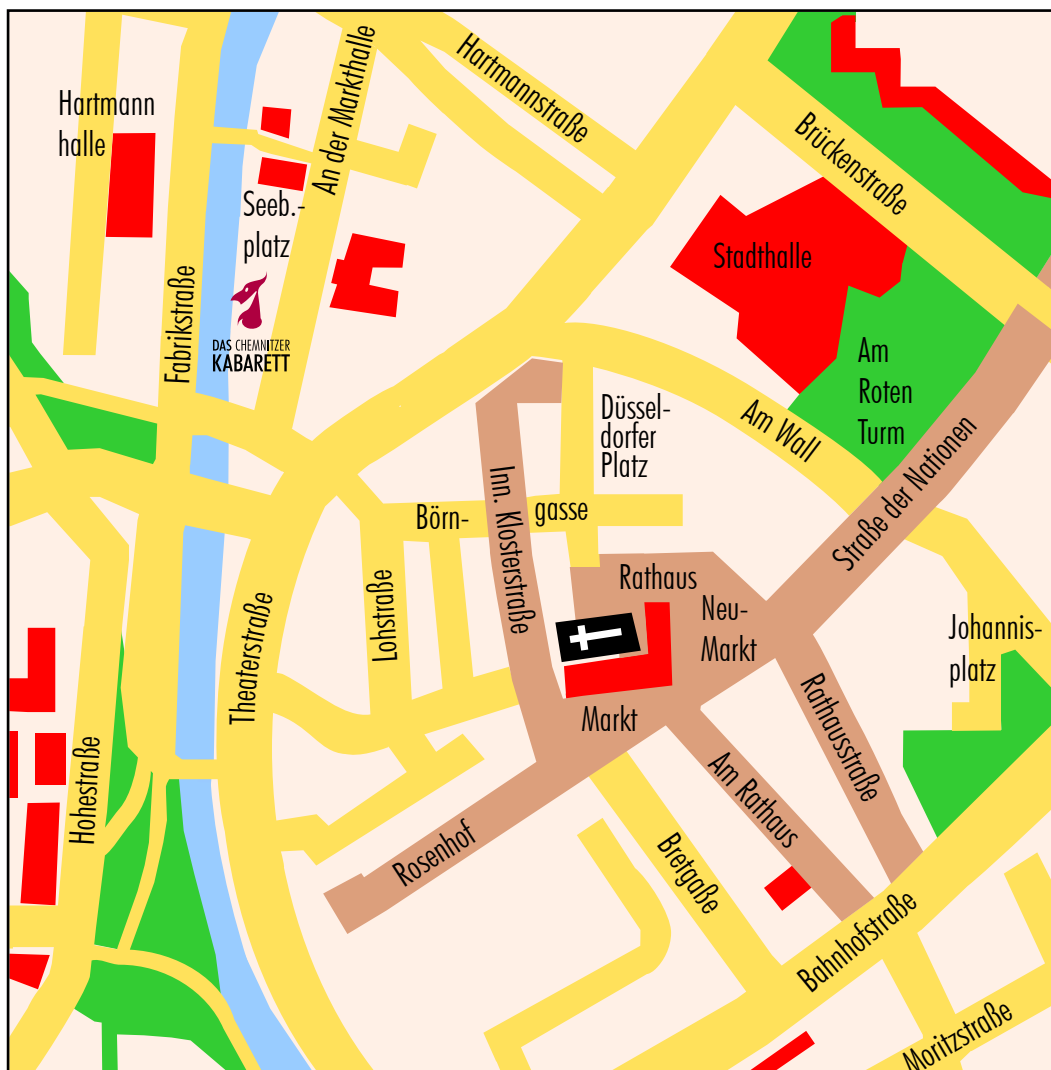

DAS CHEMNITZER KABARETT

**An der Markthalle 1-3
09111 Chemnitz**

Telefon: 0371-675090

info@das-chemnitzer-kabarett.de
www.das-chemnitzer-kabarett.de