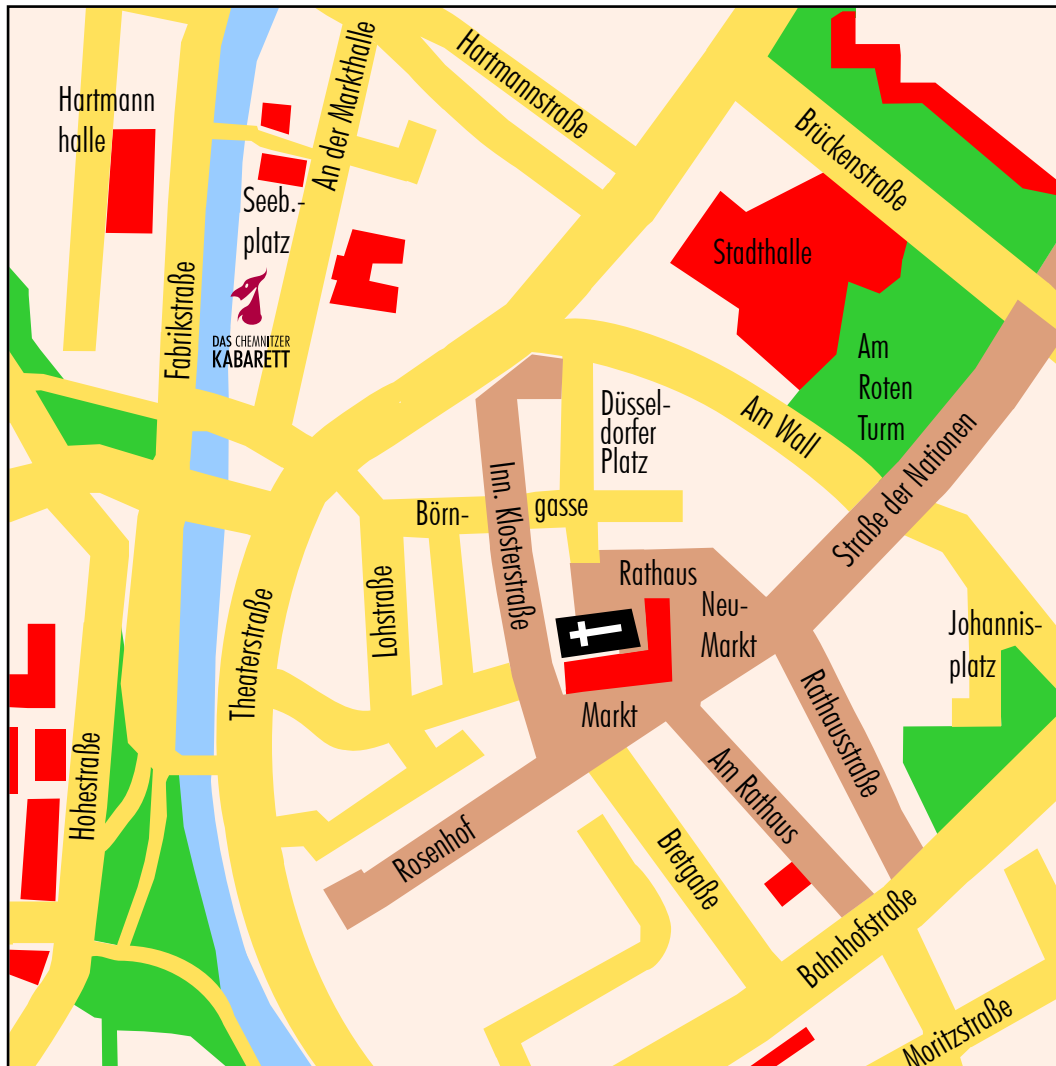

DAS CHEMNITZER KABARETT

**An der Markthalle 1-3
09111 Chemnitz**

Telefon: 0371-675090

info@das-chemnitzer-kabarett.de
www.das-chemnitzer-kabarett.de